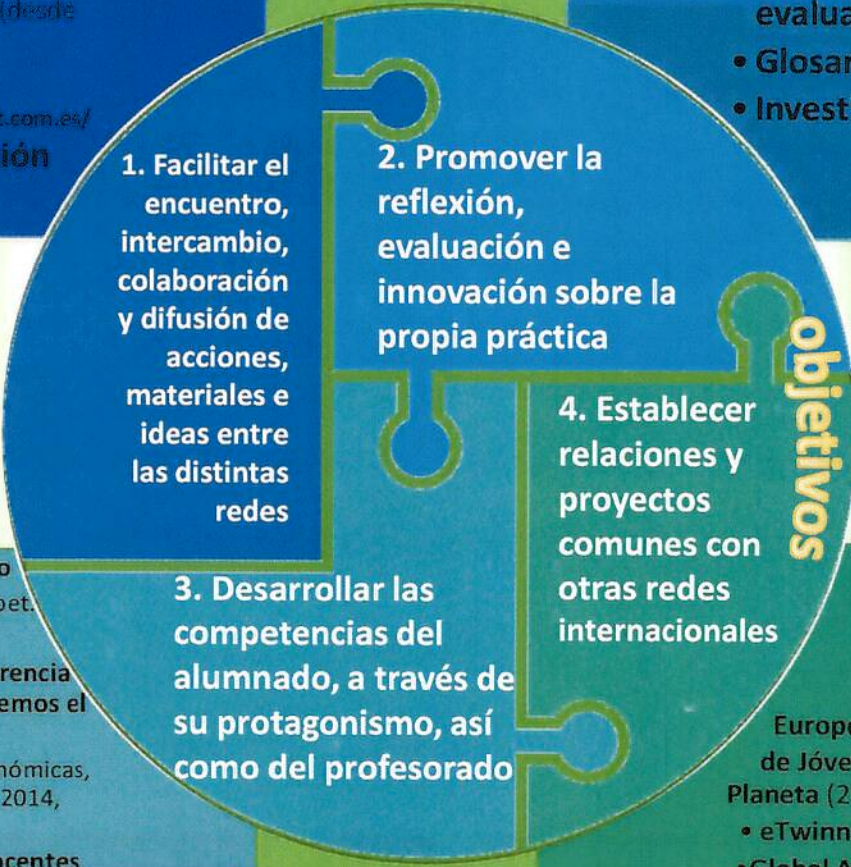

ESenRED

CENTROS 2.700
ALUMNADO 1.025.000

ESenRED (Escuelas hacia la Sostenibilidad en Red) es la red estatal de redes de centros educativos sostenibles no universitarios promovidas por iniciativa de administraciones públicas (Comunidades Autónomas, Ayuntamientos, Diputaciones...).

- **Seminario presencial** (desde 2010)
- **Blog:** esenred.blogspot.com.es/
- **Comunicación virtual**

- **Indicadores de evaluación**
- **Glosario común**
- **Investigación**

objetivos
acciones

- **Acción 5 de junio**
- **Formación:** Compet. en EA.
- **CONFINT: Conferencia de Jóvenes Cuidemos el Planeta**
✓ Escolares, autonómicas, estatales (2012, 2014, 2016)
- **Seminario de Docentes** (2015, 2016)